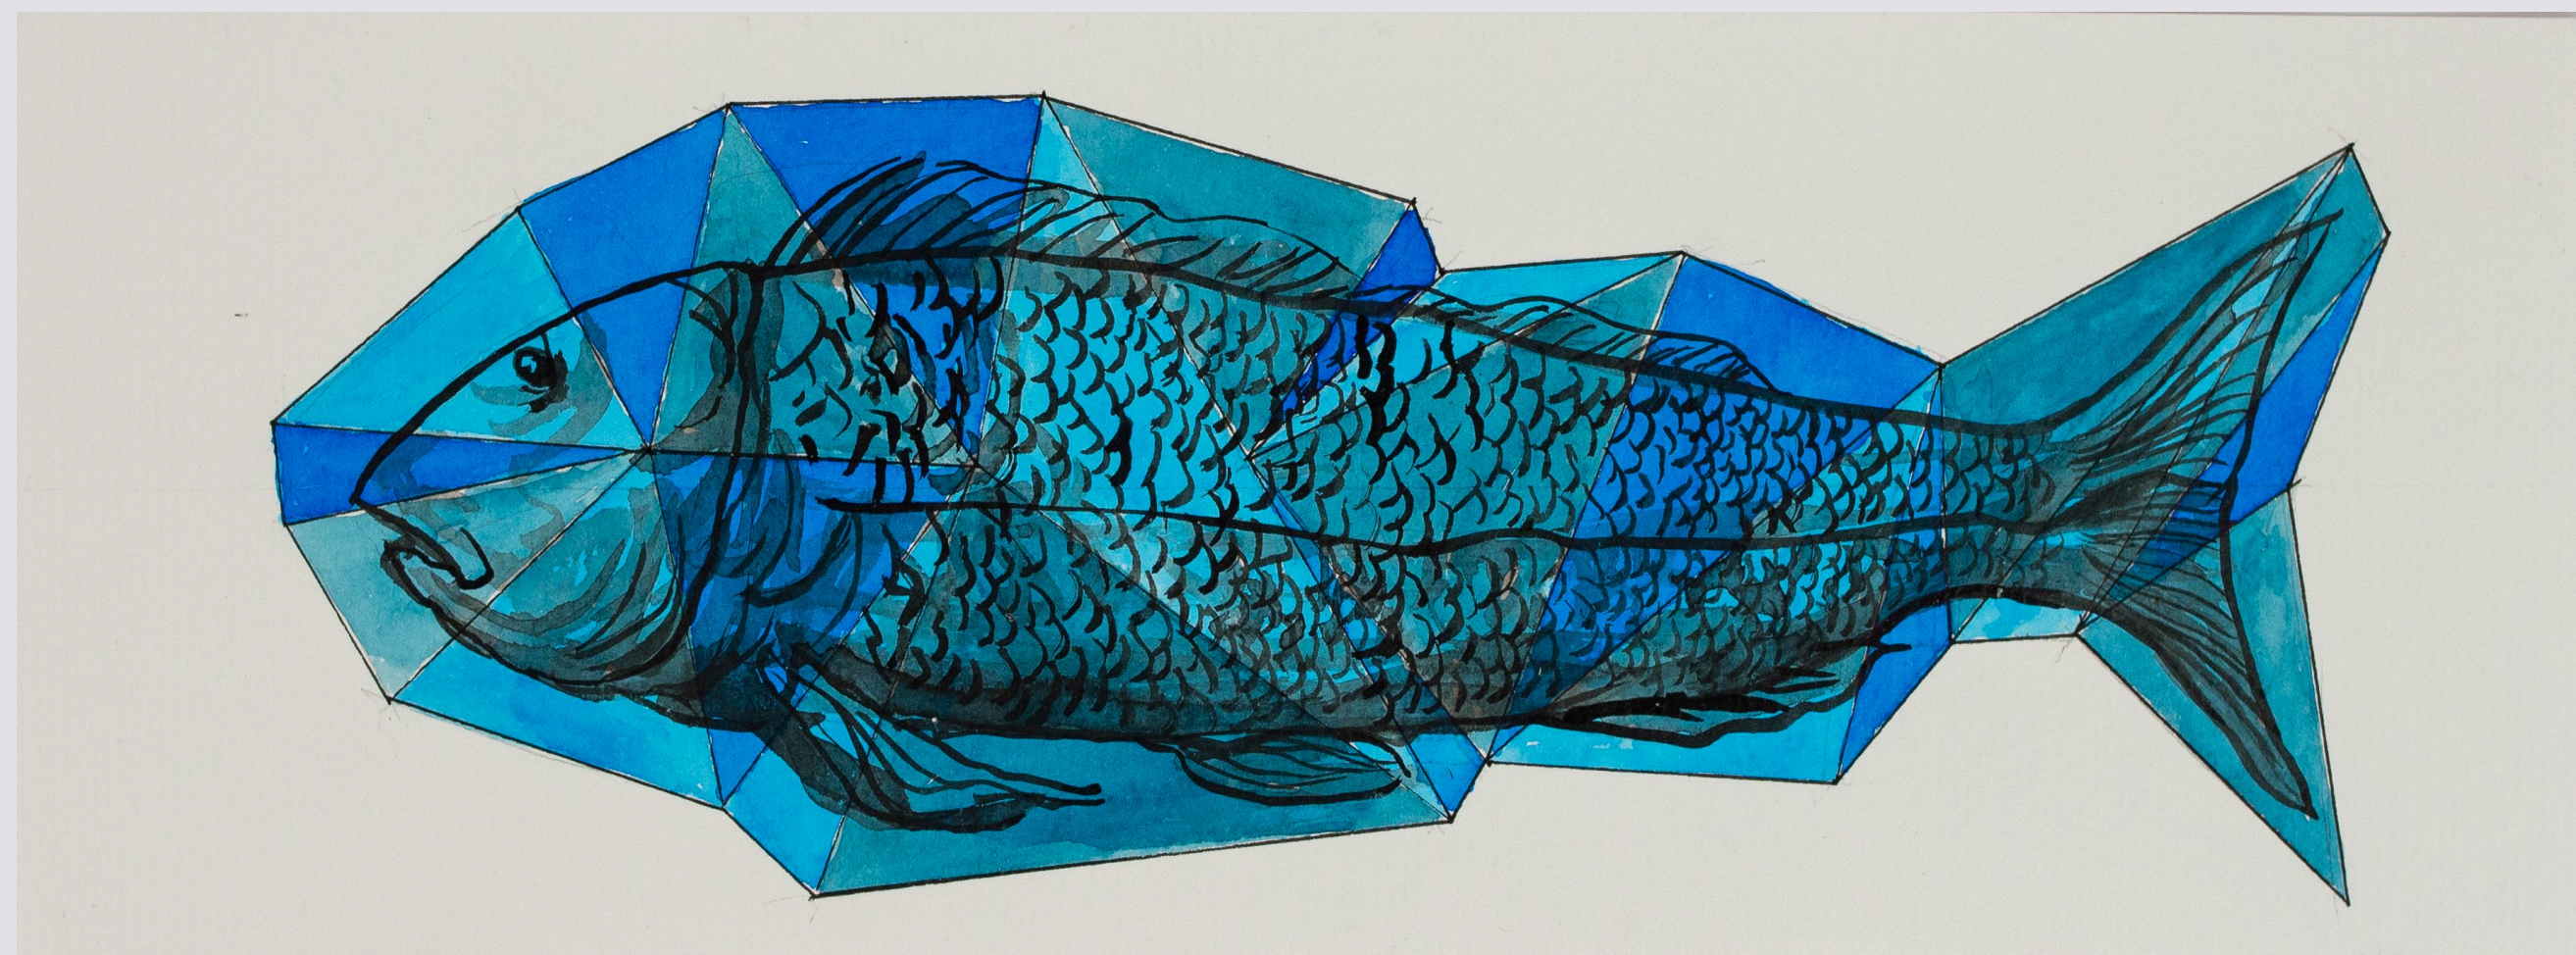

Título
Sem Título

Técnica
Aquarela sobre papel canson montval

Dimensões
28 x 10 cm

Ano
2024