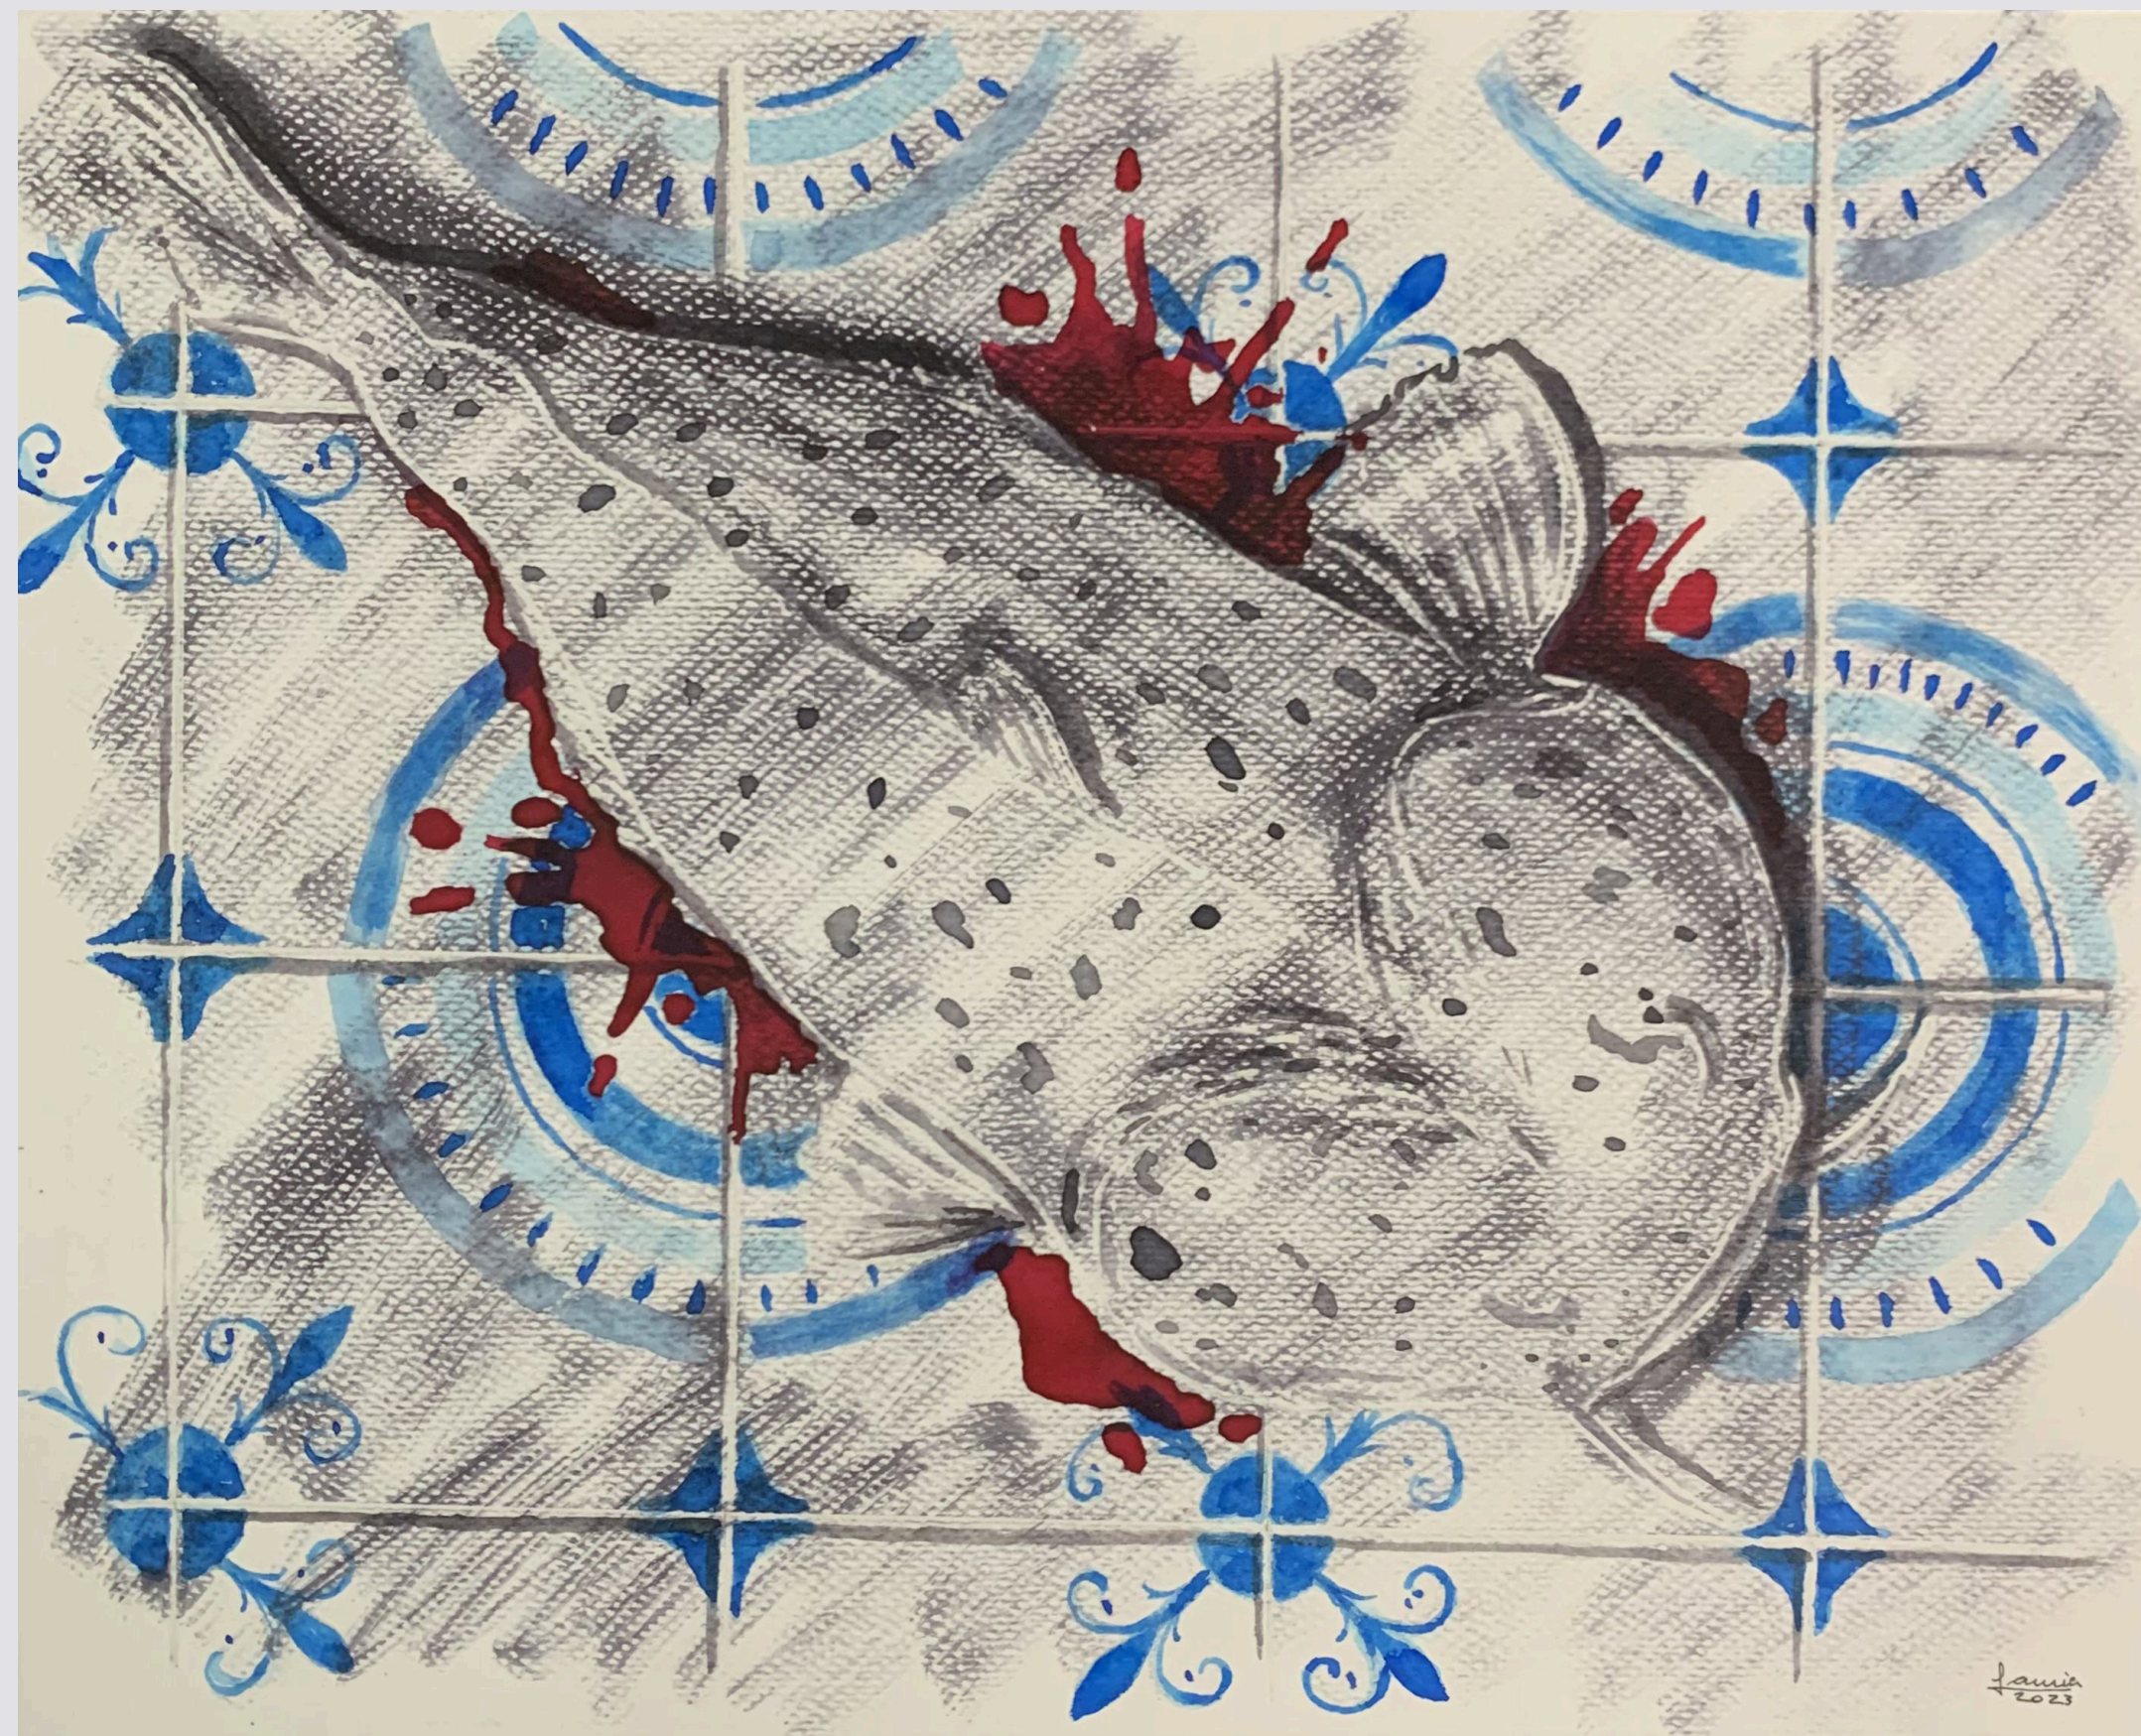

Título
Pacamão

Técnica
Grafite e aquarela sobre papel

Dimensões
30 x 24 cm

Ano
2023