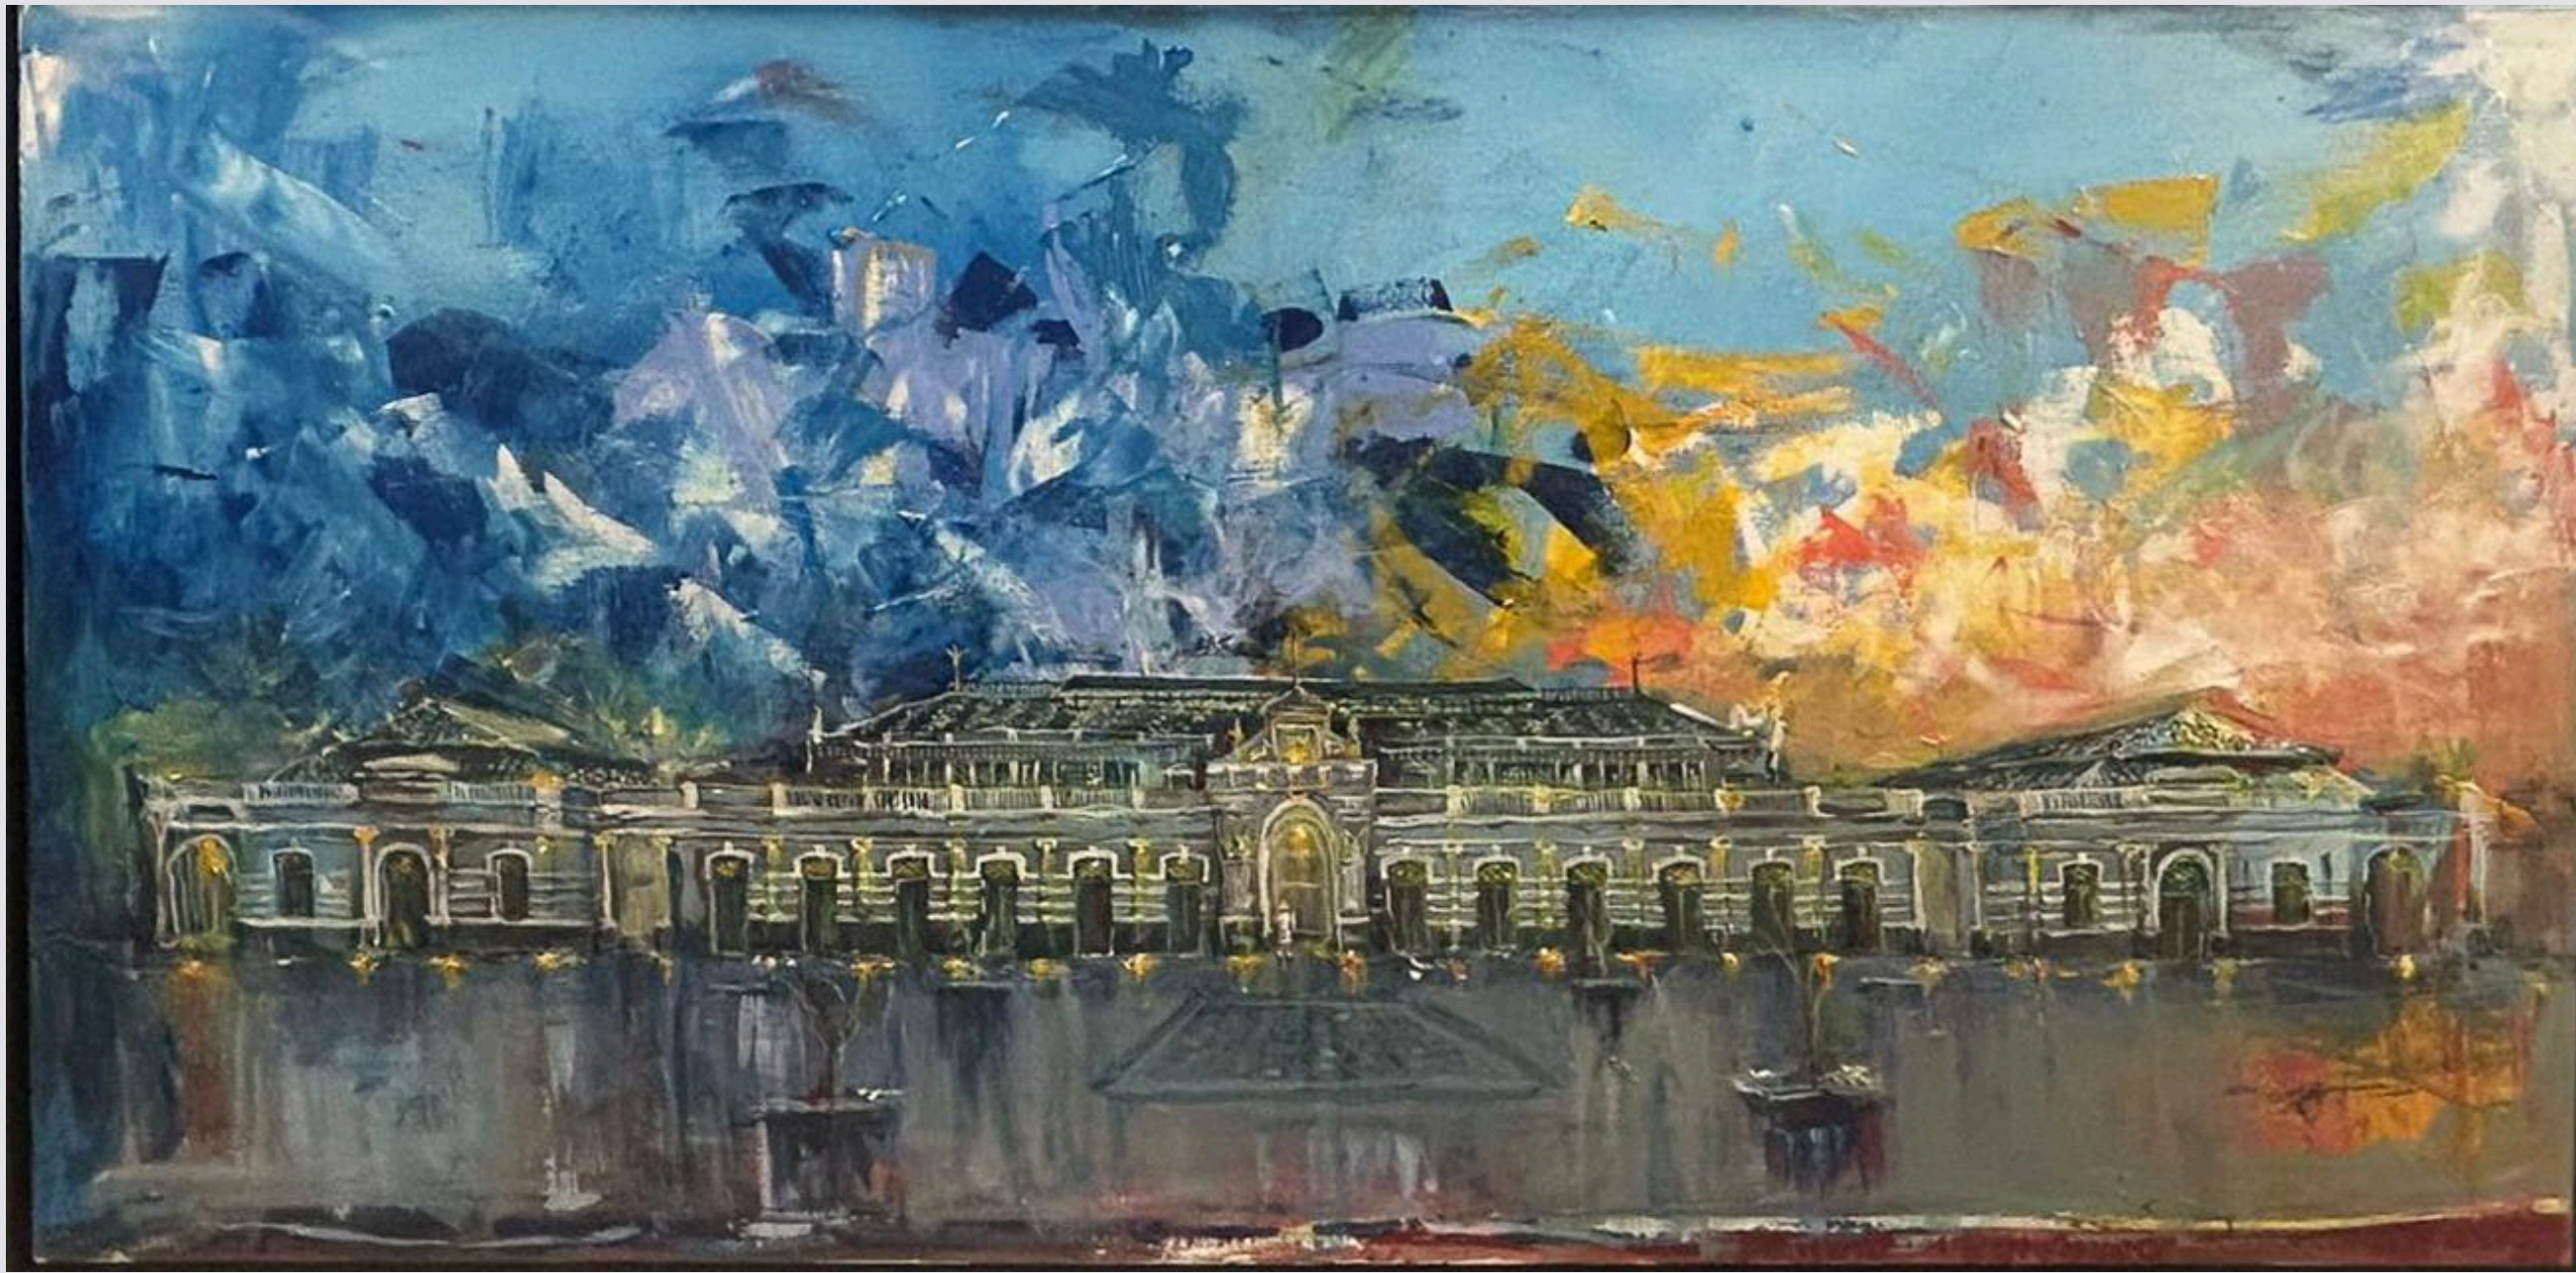

Título
O meu mercado

Técnica
Acrílica sobre tela

Dimensões
60 x 120 cm

Ano
2025