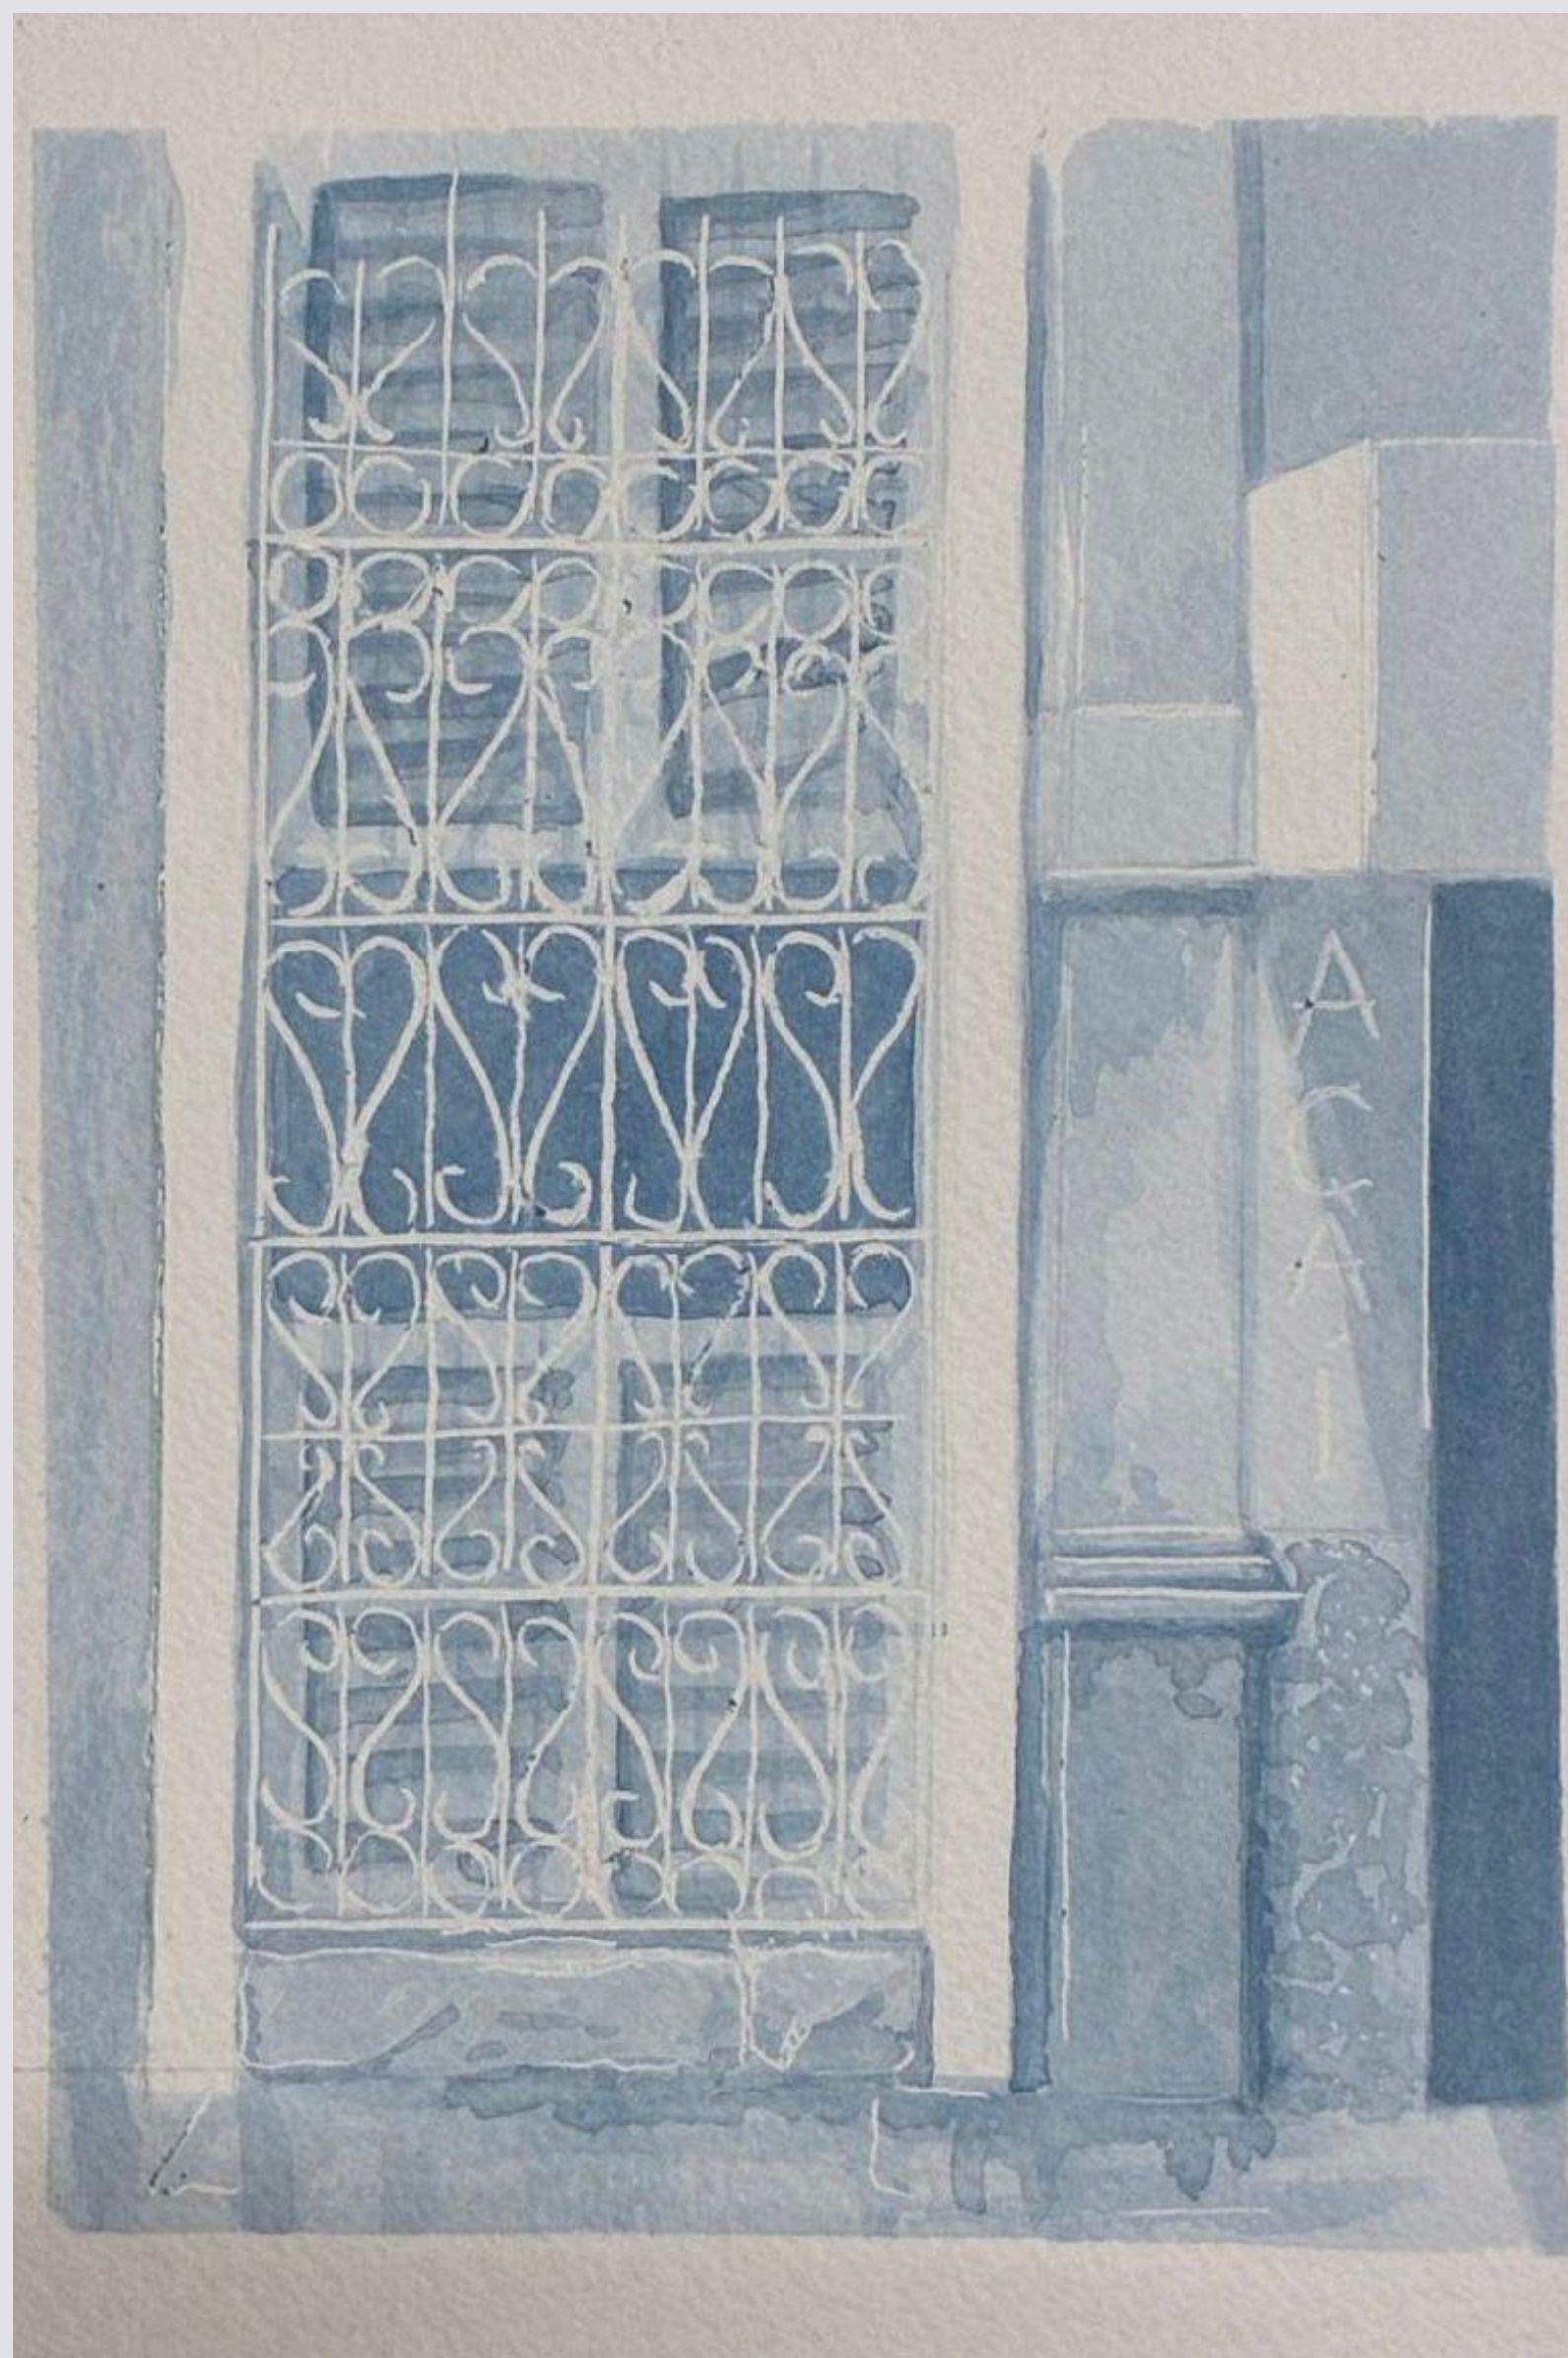

Sua produção poética e visual investiga as tensões entre o rigor da forma construída e a impermanência do gesto artístico. As obras partem de elementos da paisagem urbana de Belém e do cotidiano amazônico, como fachadas, palafitas e azulejarias, entre outros aspectos presentes tanto na estrutura urbana quanto na cultura da cidade. As composições combinam linhas estruturais e áreas de cor em aquarela, organizadas a partir de esquemas geométricos que transformam esses motivos em imagens sintéticas e reconhecíveis.

Título  
S/ Título

Técnica  
Aquarela sobre papel

Dimensões  
20,5 x 31 cm

Ano  
2025

Título  
Sob o sol 01

Técnica  
Aquarela sobre papel

Dimensões  
15 x 20 cm

Ano  
2026

Título  
Sob o sol 02

Técnica  
Aquarela sobre papel

Dimensões  
15 x 20 cm

Ano  
2026

Título  
Sob o sol 03

Técnica  
Aquarela sobre papel

Dimensões  
15 x 20 cm

Ano  
2026